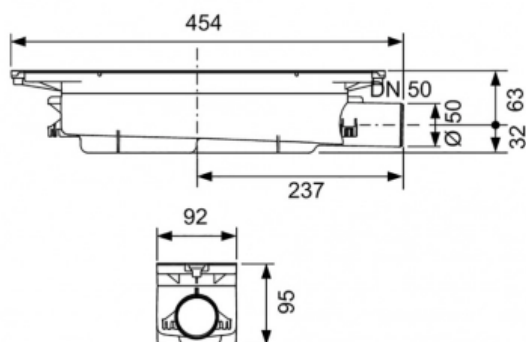

Сифон TECEdrainprofile "стандартный", DN50 боковой слив (арт. 673002)

Характеристики

- Производитель: **TECE**
- Коллекция: **TECEdrainprofile**
- Страна-производитель: **Германия**
- Материал: **нержавеющая сталь**
- Кол-во отверстий для монтажа: **1**
- Пропускная способность (л/м): **53**
- Решетка: **прямоугольник**
- Акция: **да**

Комплектация