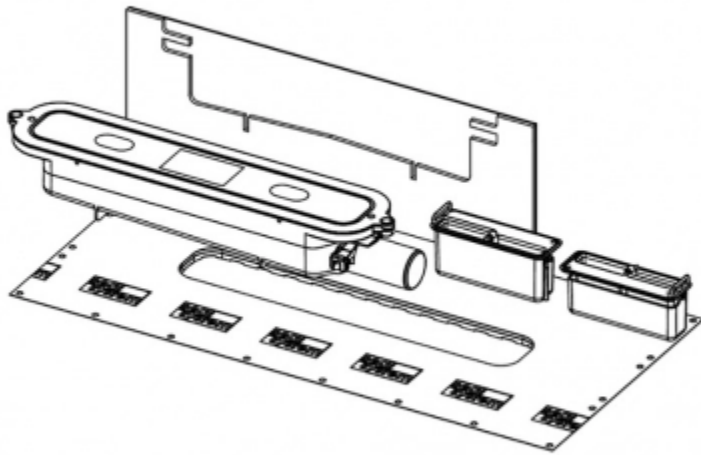

Актуальная и полная информация по продукту на сайте <https://tece-market.ru>